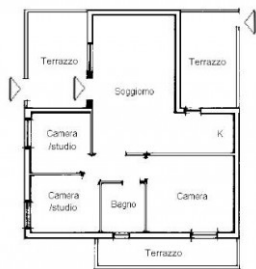

Квартира на первом этаже недавно отремонтирована и находится в хорошем состоянии. Она состоит из гостиной, двух спален и ванной комнаты. Сбоку, с отдельным входом, расположена еще одна комната с ванной. Жилая квартира на втором этаже включает в себя гостиную с кухонным уголком и камином, спальню, отдельную спальню, кабинет, ванную комнату и террасы с трех сторон.

Информация по объектам

---> **Indirizzo** <---: Diano Borello

---> **CAP** <---: 18013

---> **camere** <---: 4

---> **bagni** <---: 3

---> **Locali** <---: 6

planimetria indicativa

planimetria indicativa