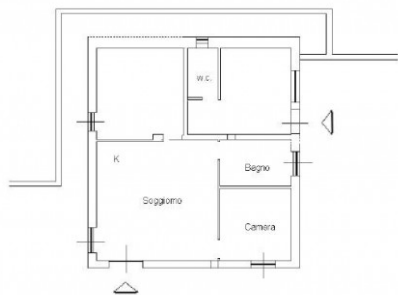

Квартира на первом этаже недавно отремонтирована и находится в хорошем состоянии. Она состоит из гостиной, двух спален и ванной комнаты. Сбоку, с отдельным входом, расположена еще одна комната с ванной. Жилая квартира на втором этаже включает в себя гостиную с кухонным уголком и камином, спальню, отдельную спальню, кабинет, ванную комнату и террасы с трех сторон.

## Информация по объектам

---> **Indirizzo** <---: Diano Borello

---> **CAP** <---: 18013

---> **camere** <---: 4

---> **bagni** <---: 3

---> **Locali** <---: 6

planimetria indicativa

planimetria indicativa