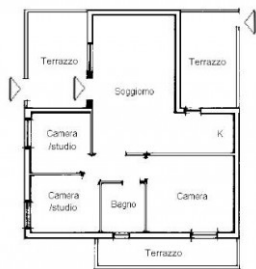

Квартира на первом этаже недавно отремонтирована и находится в хорошем состоянии. Она состоит из гостиной, двух спален и ванной комнаты. Сбоку, с отдельным входом, расположена еще одна комната с ванной. Жилая квартира на втором этаже включает в себя гостиную с кухонным уголком и камином, спальню, отдельную спальню, кабинет, ванную комнату и террасы с трех сторон.

## Информация по объектам

---> **Indirizzo** <---: Diano Borello

---> **CAP** <---: 18013

---> **camere** <---: 4

---> **bagni** <---: 3

---> **Locali** <---: 6

planimetria indicativa

planimetria indicativa