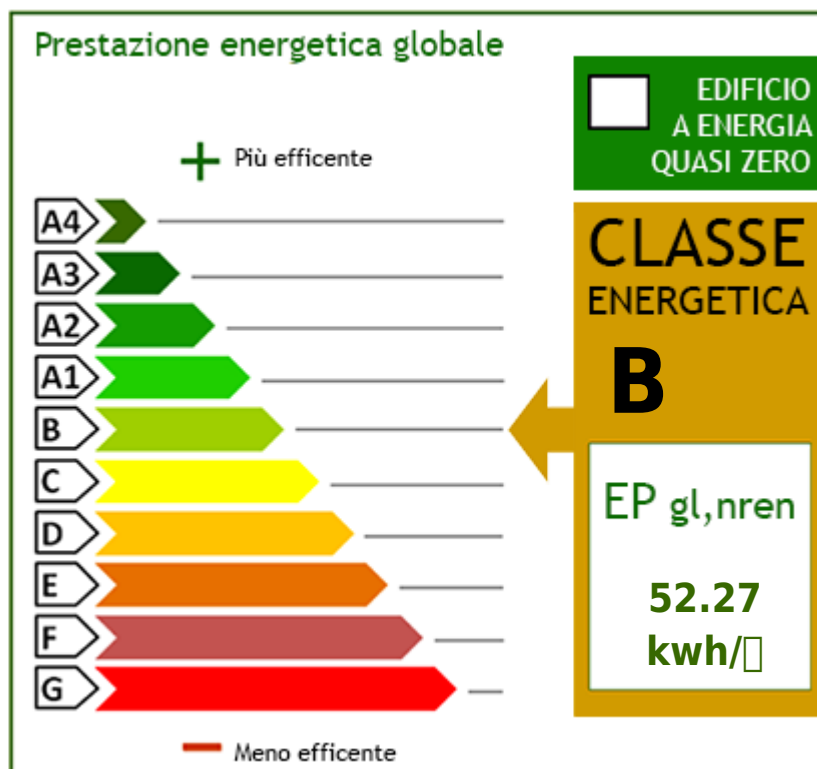

Вилла Гайя - идеальное решение для жизни в сельской местности, в двух шагах от побережья: приезжайте и посмотрите!
Свяжитесь с нами, чтобы договориться о просмотре и лично оценить потенциал этого объекта недвижимости.

Агентство Ametis с 1929 года. Тел. +39 0183 710294 - info@ametis.it - Моб. и WhatsApp +39 370 3506681.
Данное объявление носит иллюстративный характер и не является договорным элементом.

Информация по объектам

---> **Indirizzo** <---: Bivio di Vasia

---> **CAP** <---: 18100

---> **camere** <---: 3

---> **bagni** <---: 2

---> **Locali** <---: 5