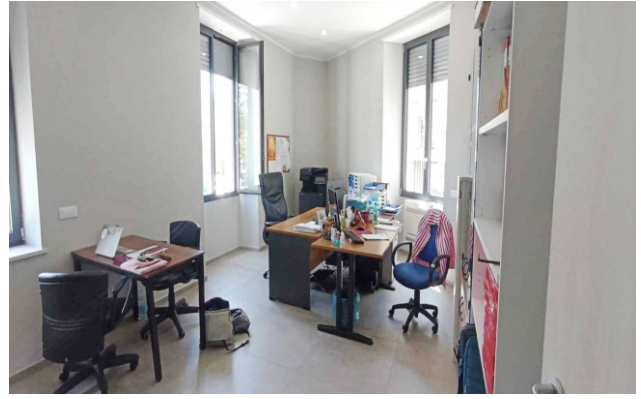

в Аренда до Imperia Oneglia centro Код. LC1500 - € 500

35 м.кв. | : 1 | : 1

Информация по обьектам

---> **Indirizzo** <---: Via Ludovico Brea

---> **CAP** <---: 18100

---> **bagni** <---: 1

---> **Locali** <---: 1