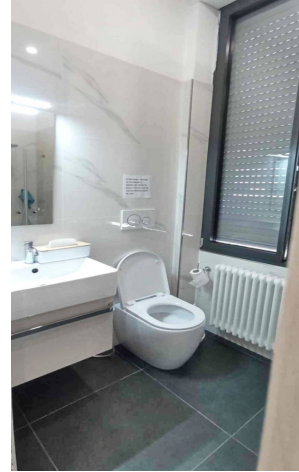

в Аренда до Imperia Oneglia centro Код. LC1500 - € 500

35 м.кв. | : 1 | : 1

Информация по обьектам

---> **Indirizzo** <---: Via Ludovico Brea

---> **CAP** <---: 18100

---> **bagni** <---: 1

---> **Locali** <---: 1