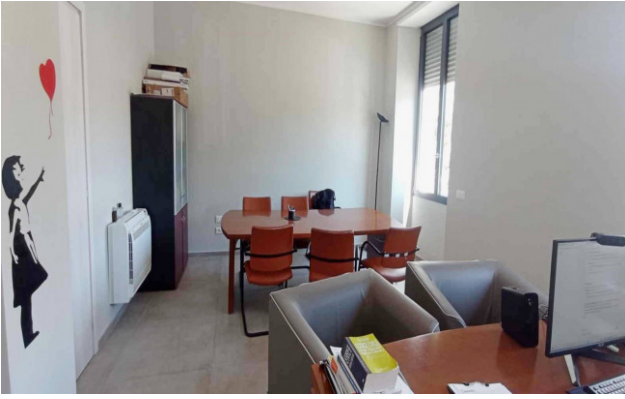

в Аренда до Imperia Oneglia centro Код. LC1500 - € 500

35 м.кв. | : 1 | : 1

Информация по обьектам

---> **Indirizzo** <---: Via Ludovico Brea

---> **CAP** <---: 18100

---> **bagni** <---: 1

---> **Locali** <---: 1