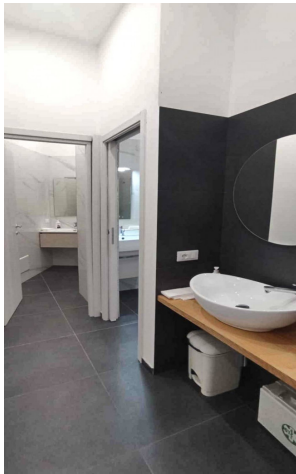

в Аренда до Imperia Oneglia centro Код. LC1500 - € 500

35 м.кв. | : 1 | : 1

Информация по обьектам

---> **Indirizzo** <---: Via Ludovico Brea

---> **CAP** <---: 18100

---> **bagni** <---: 1

---> **Locali** <---: 1