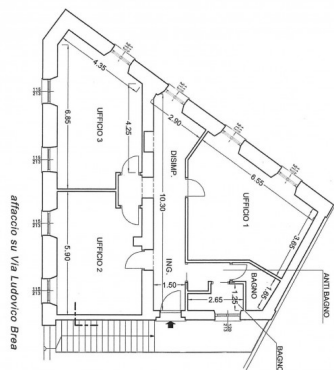

в Аренда до Imperia Oneglia centro Код. LC1500 - € 500

35 м.кв. | : 1 | : 1

Информация по обьектам

---> **Indirizzo** <---: Via Ludovico Brea

---> **CAP** <---: 18100

---> **bagni** <---: 1

---> **Locali** <---: 1

PIANTA PIANO PRIMO

planimetria indicativa