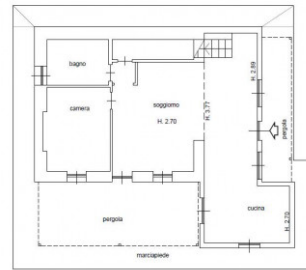

Le rez-de-chaussée s'ouvre sur un vaste séjour avec cuisine ouverte séparée, une salle de bains et une chambre avec un placard sous l'escalier. À l'extérieur, de grandes terrasses et un jardin peuvent être aménagés en espaces de détente et de convivialité.

Le premier étage, un grenier avec un plafond en bois aux poutres apparentes, est dédié à l'espace nuit avec deux chambres doubles, chacune dotée d'un dressing, une salle de bains et un balcon.

Climatisation et chauffage par pompes à chaleur alimentées également par des panneaux photovoltaïques ; l'emplacement offre une vue panoramique sur la vallée d'Imperia Porto Maurizio jusqu'à la mer, et la maison bénéficie d'un ensoleillement optimal toute la journée grâce à son excellente exposition est-sud-ouest ; la propriété est facilement accessible par un portail coulissant, à proximité de la route départementale ; le terrain est clôturé et plusieurs voitures peuvent y être garées ; il y a également une cour avec une deuxième allée et un puits.

## Informations propriété

: Bivio di Vasia	: 18100
: 3	: 2
: 5	: 1
: 2020	: 4.500 mt.

PIANTA PIANO SOTTOTETTO

planimetria indicativa

PIANTA PIANO TERRA

planimetria indicativa

mappa indicativa