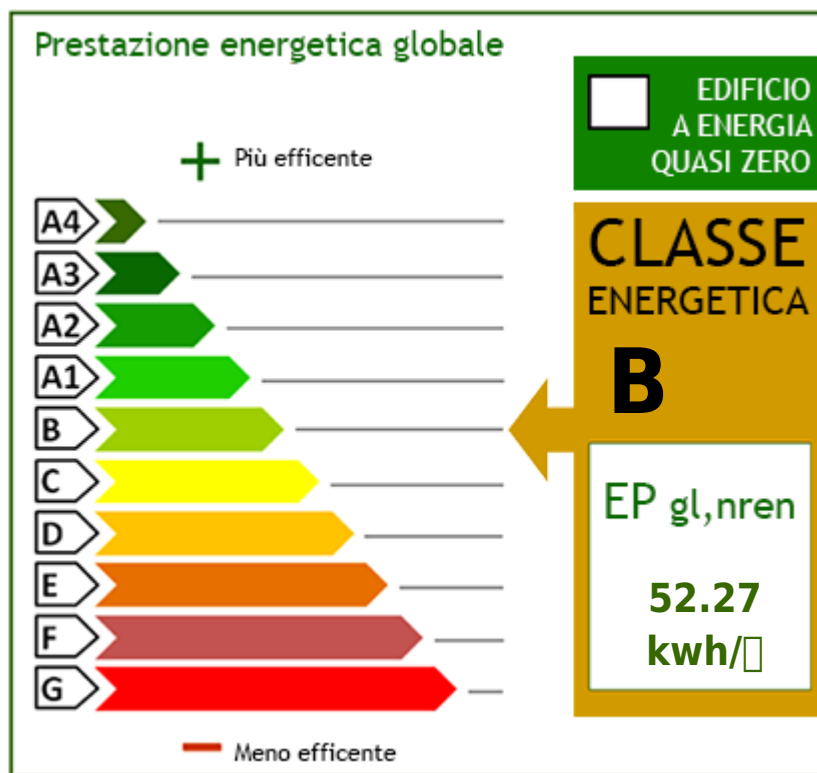

La Villa Gaia est la solution idéale pour vivre à la campagne, à deux pas de la côte : venez la découvrir !
Contactez-nous pour une visite et pour évaluer personnellement le potentiel de cette propriété.

Agence Ametis depuis 1929 Tél. +39 0183 710294 - info@ametis.it - Cell. et WhatsApp +39 370 3506681.
Cette annonce est donnée à titre indicatif et ne constitue pas un élément contractuel.

Informations propriété

: Bivio di Vasia	: 18100
: 3	: 2
: 5	: 1
: 2020	: 4.500 mt.