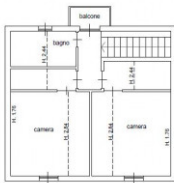

Le premier étage, un grenier avec un plafond en bois aux poutres apparentes, est dédié à l'espace nuit avec deux chambres doubles, chacune dotée d'un dressing, une salle de bains et un balcon.

Climatisation et chauffage par pompes à chaleur alimentées également par des panneaux photovoltaïques ; l'emplacement offre une vue panoramique sur la vallée d'Imperia Porto Maurizio jusqu'à la mer, et la maison bénéficie d'un ensoleillement optimal toute la journée grâce à son excellente exposition est-sud-ouest ; la propriété est facilement accessible par un portail coulissant, à proximité de la route départementale ; le terrain est clôturé et plusieurs voitures peuvent y être garées ; il y a également une cour avec une deuxième allée et un puits.

## Informations propriété

: Bivio di Vasia	: 18100
: 3	: 2
: 5	: 1
: 2020	: 4.500 mt.

PIANTA PIANO SOTTOTETTO

planimetria indicativa

PIANTA PIANO TERRA

planimetria indicativa

mappa indicativa