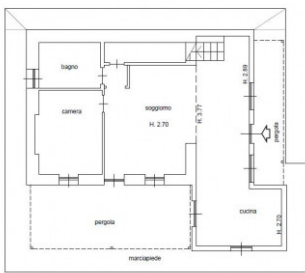

Le premier étage, un grenier avec un plafond en bois aux poutres apparentes, est dédié à l'espace nuit avec deux chambres doubles, chacune dotée d'un dressing, une salle de bains et un balcon.

Climatisation et chauffage par pompes à chaleur alimentées également par des panneaux photovoltaïques ; l'emplacement offre une vue panoramique sur la vallée d'Imperia Porto Maurizio jusqu'à la mer, et la maison bénéficie d'un ensoleillement optimal toute la journée grâce à son excellente exposition est-sud-ouest ; la propriété est facilement accessible par un portail coulissant, à proximité de la route départementale ; le terrain est clôturé et plusieurs voitures peuvent y être garées ; il y a également une cour avec une deuxième allée et un puits.

| | |
|------------------|-------------|
| : Bivio di Vasia | : 18100 |
| : 3 | : 2 |
| : 5 | : 1 |
| : 2020 | : 4.500 mt. |

PIANTA PIANO SOTTOTETTO

planimetria indicativa

PIANTA PIANO TERRA

planimetria indicativa