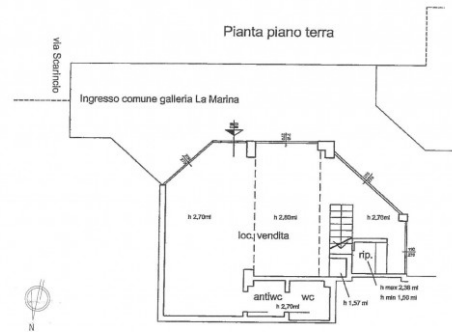

À Location à Imperia Porto Maurizio Borgo Marina Réf. LC750 - € 750

50 m2 | : 1 | : 2

Informations propriété

: Via Rambaldo : 18100

: 1 : 2

: € 50 : 300 mt.

Planimetria indicativa

Planimetria indicativa