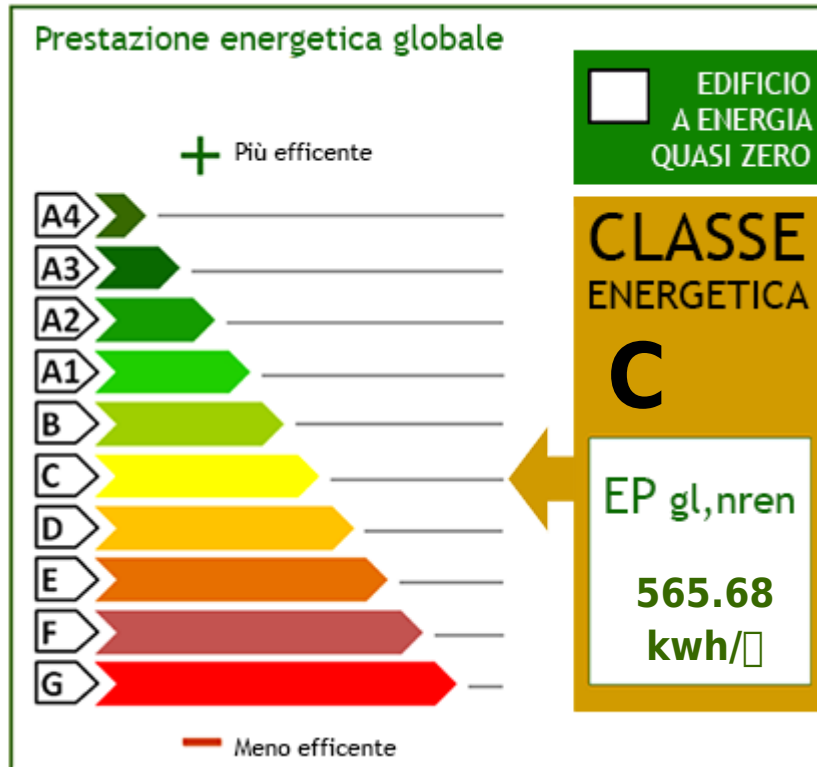

À Location à Imperia Porto Maurizio Borgo Marina Réf. LC750 - € 750

50 m2 | : 1 | : 2

Informations propriété

: Via Rambaldo : 18100

: 1 : 2

: € 50 : 300 mt.

Planimetria indicativa

Planimetria indicativa