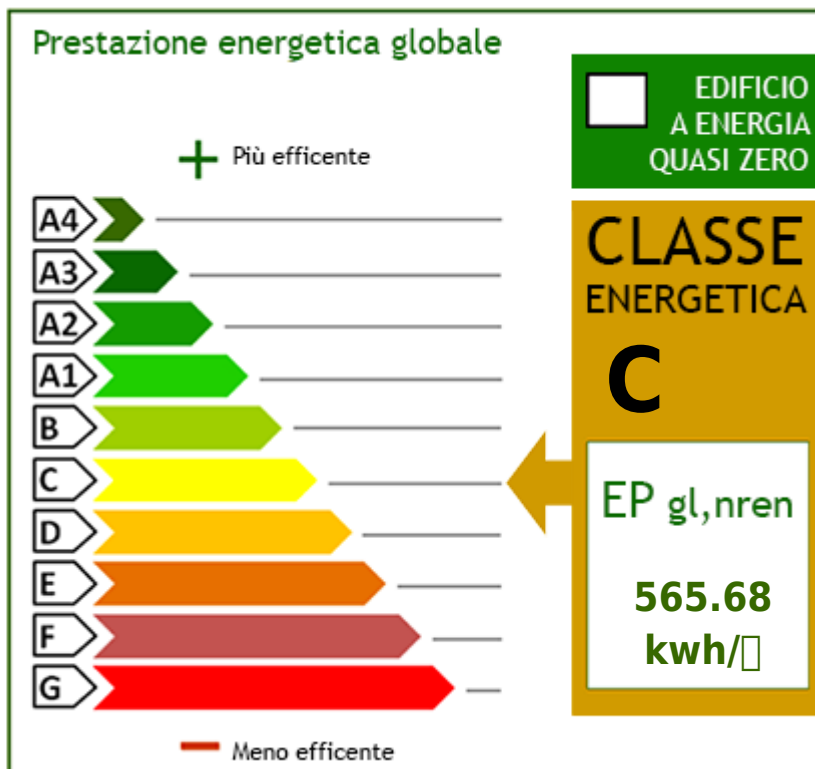

in Miete bis Imperia
Porto Maurizio Borgo Marina
Codex LC750 - € 750

50 mq | : 1 | : 2

Details

---> **Indirizzo** <---: Via Rambaldo

---> **CAP** <---: 18100

---> **bagni** <---: 1

---> **Locali** <---: 2

Planimetria indicativa

Planimetria indicativa