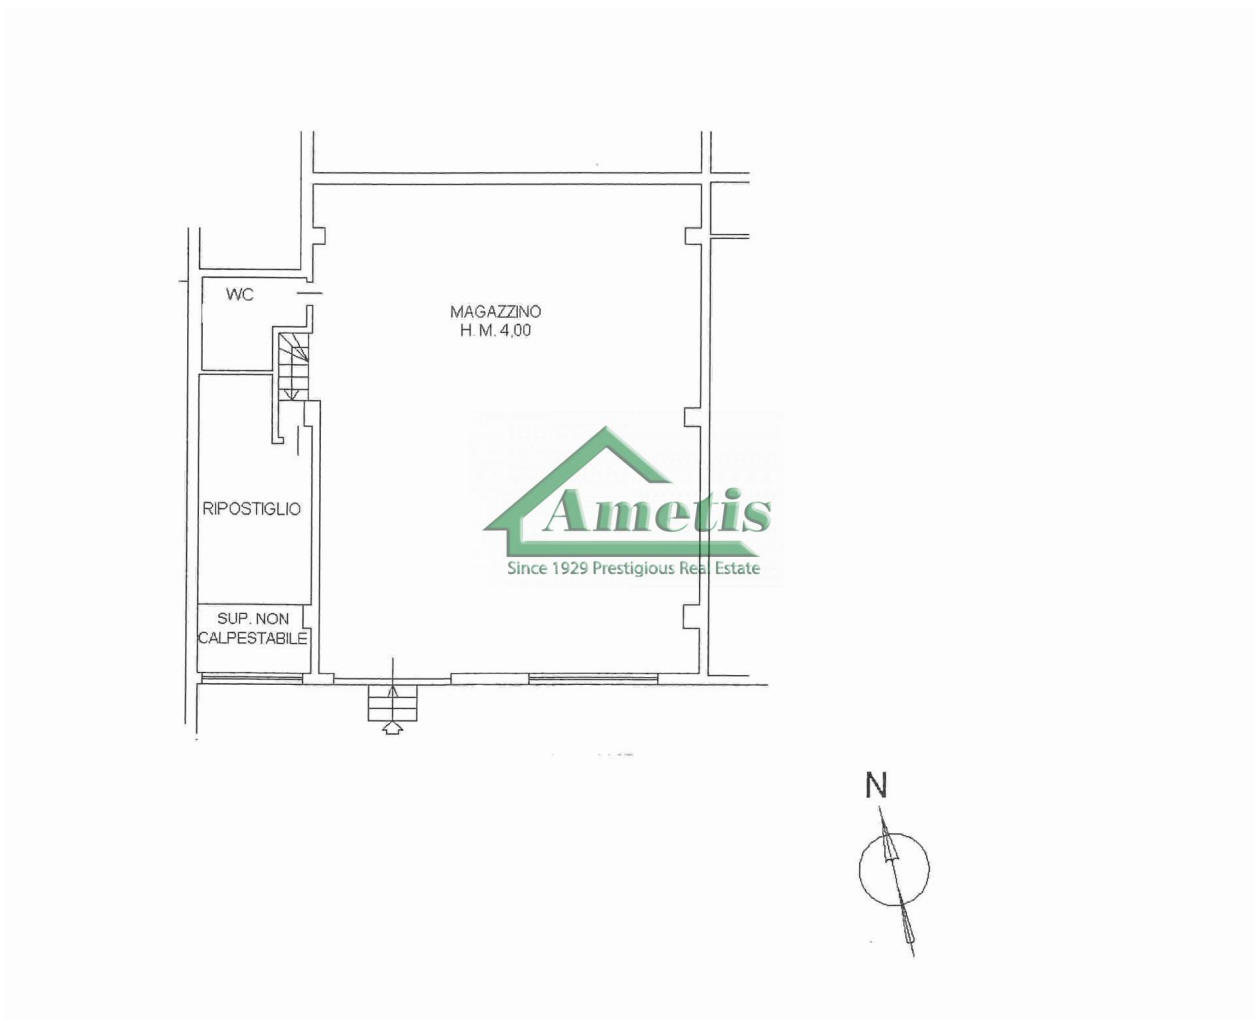

in Miete bis Imperia Oneglia centro Codex LC125 - € 1.200

130 mq | : 1 | : 2

Details

---> **Indirizzo** <---: via foce, 2

---> **CAP** <---: 18100

---> **bagni** <---: 1

---> **Locali** <---: 2